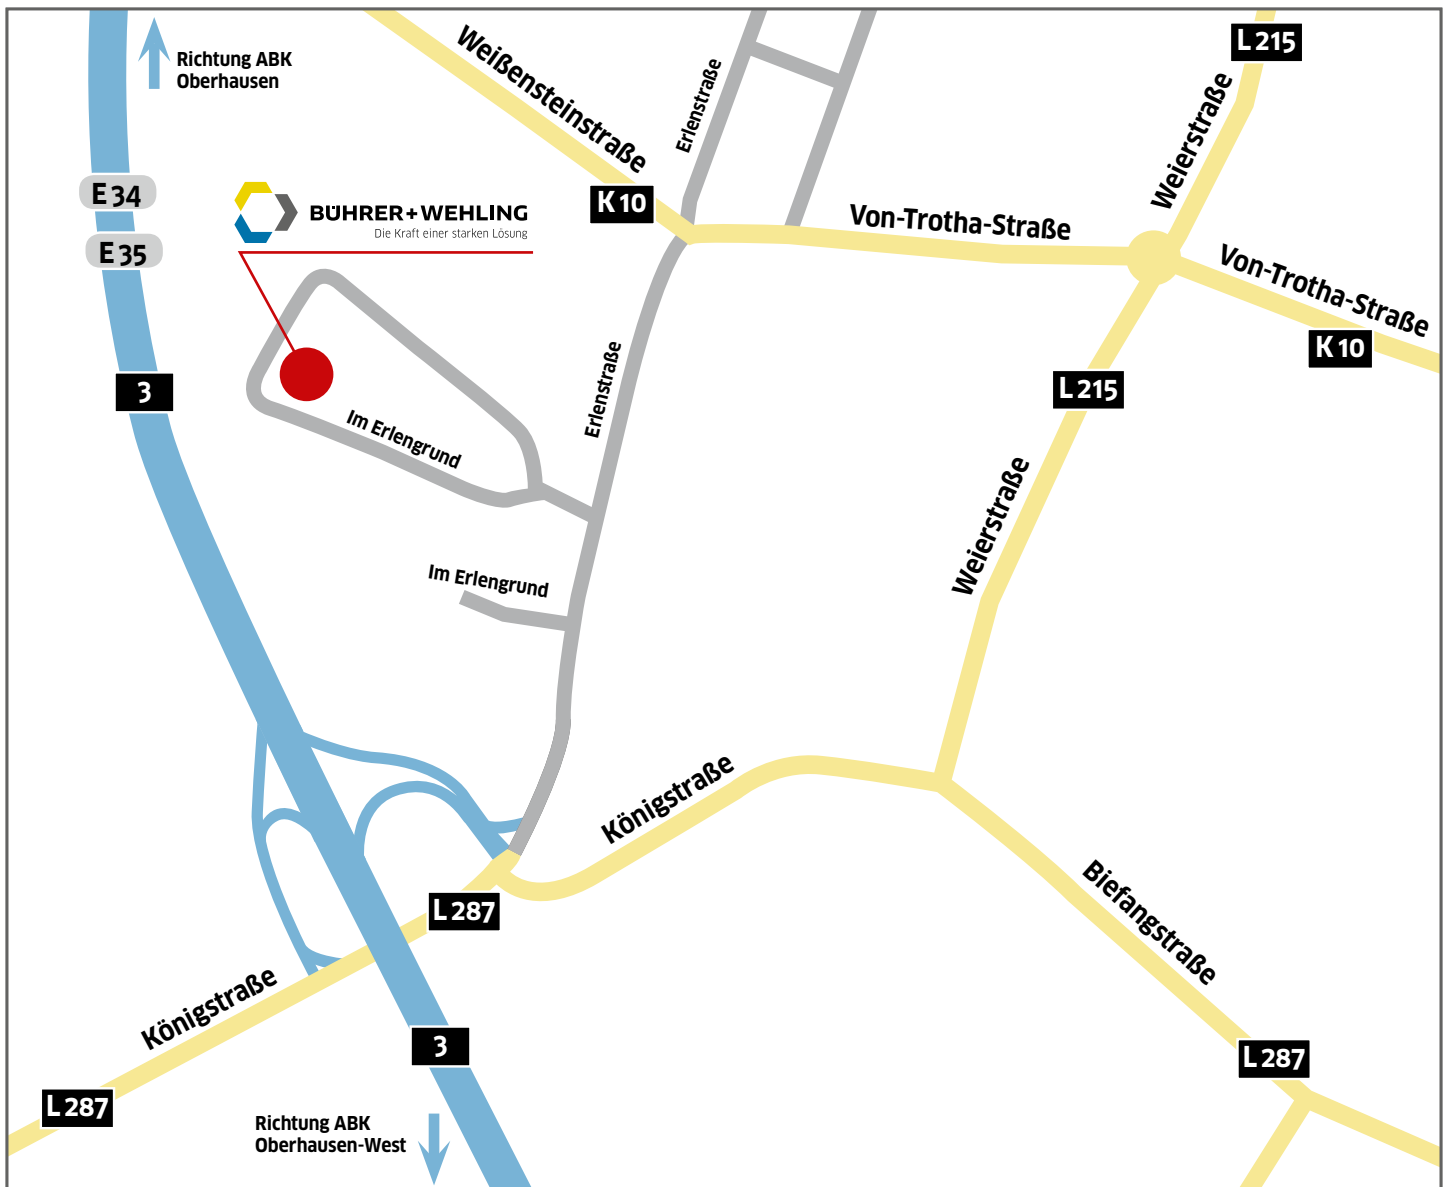

Anfahrtskizze Standort West

Tel. +49 208 456740

BÜHRER+WEHLING

Die Kraft einer starken Lösung

Bührer + Wehling Projekt GmbH (Standort West)
Im Erlengrund 14 · 46149 Oberhausen

www.buehrer-wehling.de